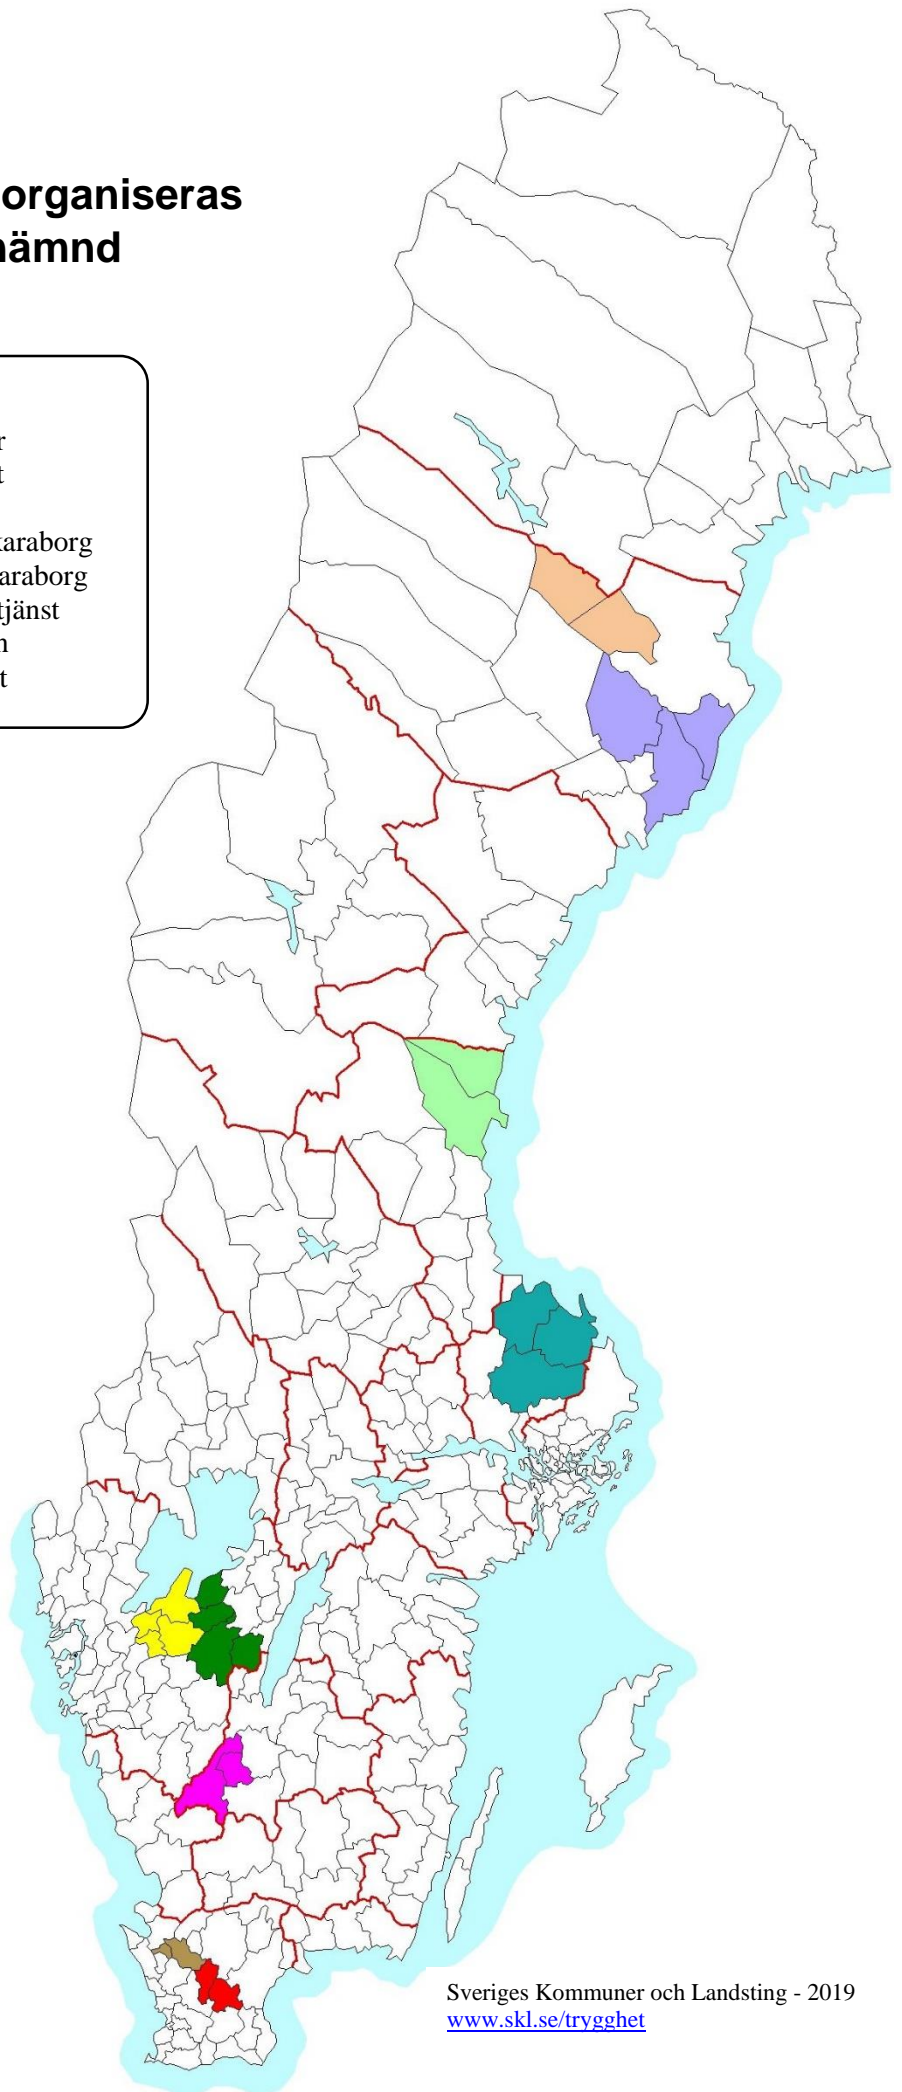

Räddningstjänst som organiseras under en gemensam nämnd för flera kommuner

- Malå Räddningstjänst
- Umeåregionens brandförsvär
- Norrhälsinge räddningstjänst
- Uppsala brandförsvär
- Räddningstjänsten Västra Skaraborg
- Samhällsskydd Mellersta Skaraborg
- Gislaved-Gnosjö Räddningstjänst
- Räddningstjänsten Söderåsen
- Räddningstjänsten Skånemitt